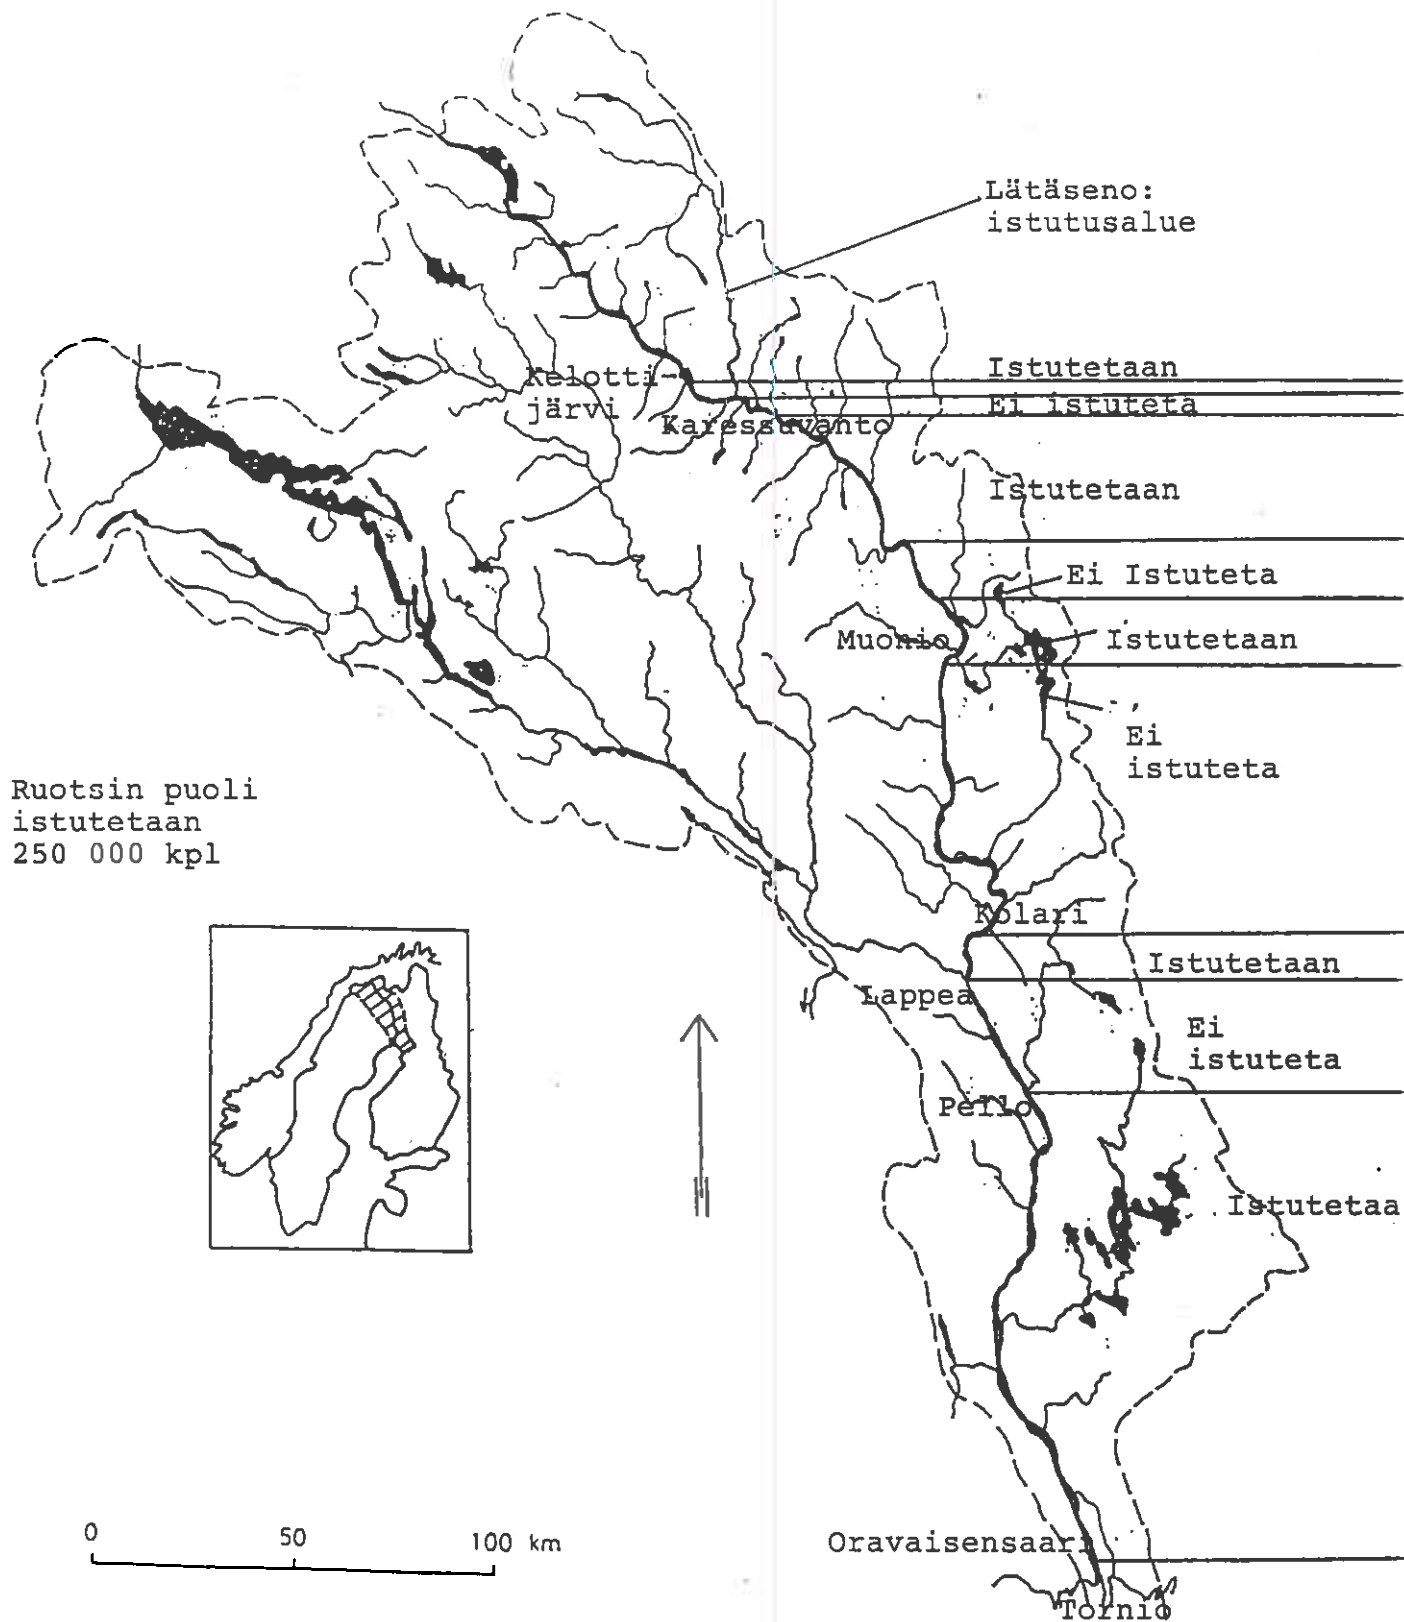

TORNION-MUONIONJOEN ISTUTUSALUEET					
Erittely yksivuotiaitten lohenpoikasten istutuspaikoista 21.6.1994 J.livari					
1. Alueet joihin istutetaan poikasia paljon					
istutusalue	istutuspaikka	pinta-ala aareina	pinta-ala ha	istutustiheys kpl/a	enintään poikasia
Tornionjoki	Vuentokoski-Matkakoski Pello-Turtoia.	13400	134	10	134000
	Puruskoski-Korpikosket	10300	103	10	103000
Muonionjoki	Muonionalusta-Noijanpola Palojoensuun kosket.	17200	172	10	172000
	Järämä-Ylimmäinen-Tapokoski	11100	111	10	111000
Könkämäeno	Maunu-Kelottijärvi	5500	55	10	55000
Yhteensä		57500	575		575000
2. Alueet joihin istutetaan poikasia tarpeenmukaan (näytetään kuluha)					
istutusalue	istutuspaikka	pinta-ala aareina	pinta-ala ha	istutustiheys kpl/a	enintään poikasia
Tornionjoki	Oravaisensaari-Kukkolankoski	16500	165	6	99000
	Kattilakoski-Niva	9700	97	5	48500
Muonionjoki	Ääverkoski-Törmäsniva	15300	153	5	76500
	Maljasjokisuu-Karesuvanto	7200	72	5	36000
Lätäseno	Pahtakoski-Vähäkurkkio	3000	30	5	15000
yhteensä		51700	517		275000
3. Ruotsi Lainionjoki/Tornionjoki 250000					
Alueille 1-3 istutetaan yhteensä poikasia					1100000
Pinta-ala yhteensä Suomen puolella		109200	1092		
4. Alueet joihin ei istuteta poikasia ollenkaan					
istutusalue	istutuspaikka	pinta-ala aareina	pinta-ala ha	istutustiheys kpl/a	enintään poikasia
Tornionjoki	Pello-Lappea	50000	500		
Muonionjoki	Kolari-Kangosjokisuu	30000	300		
	Jalonpolankoski-Ylim.Hirvaskoski	6600	66		
	Ollisenkoski-Maljasjokisuu	1500	15		
Muonionjoki/					
Könkämäeno	Karesuvanto-Maunu	6000	60		
Pinta-ala yhteensä		94100	941		

Kuva 1. Tornionjoen vesistöalue.